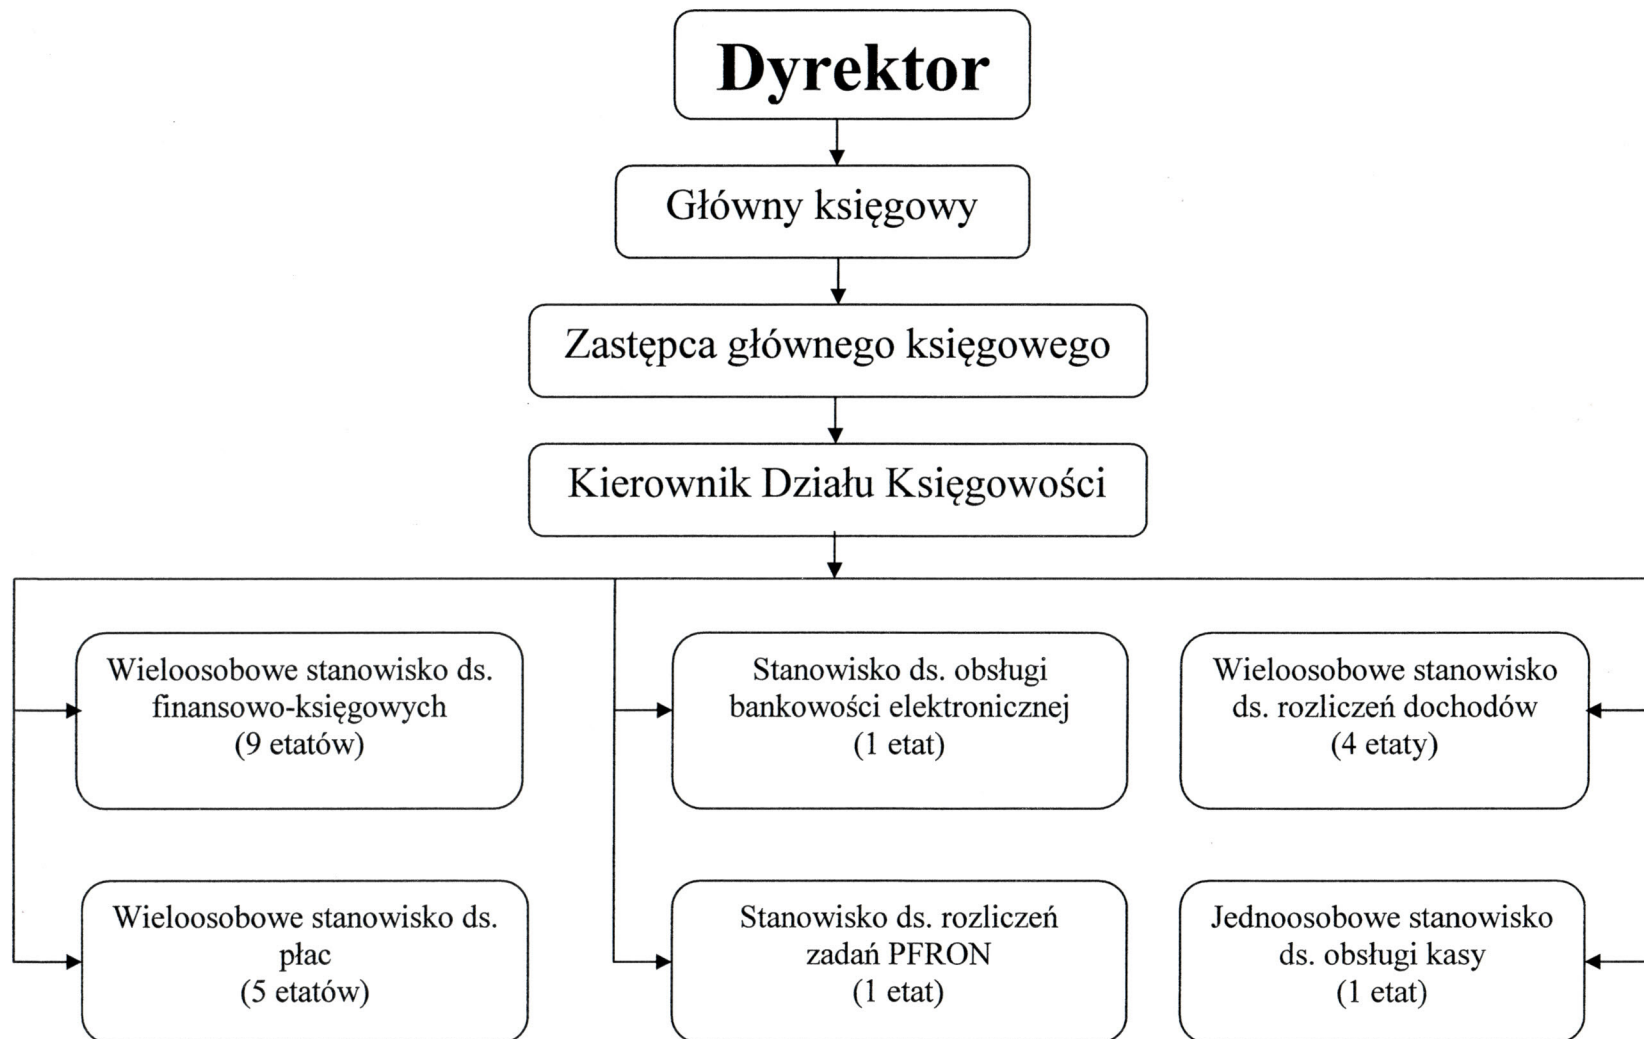

STRUKTURA WEWNĘTRZNA DZIAŁU KSIĘGOWOŚCI MIEJSKIEGO OŚRODKA POMOCY SPOŁECZNEJ

DYREKTOR
Marcin Gierczak
mgr Marcin Gierczak