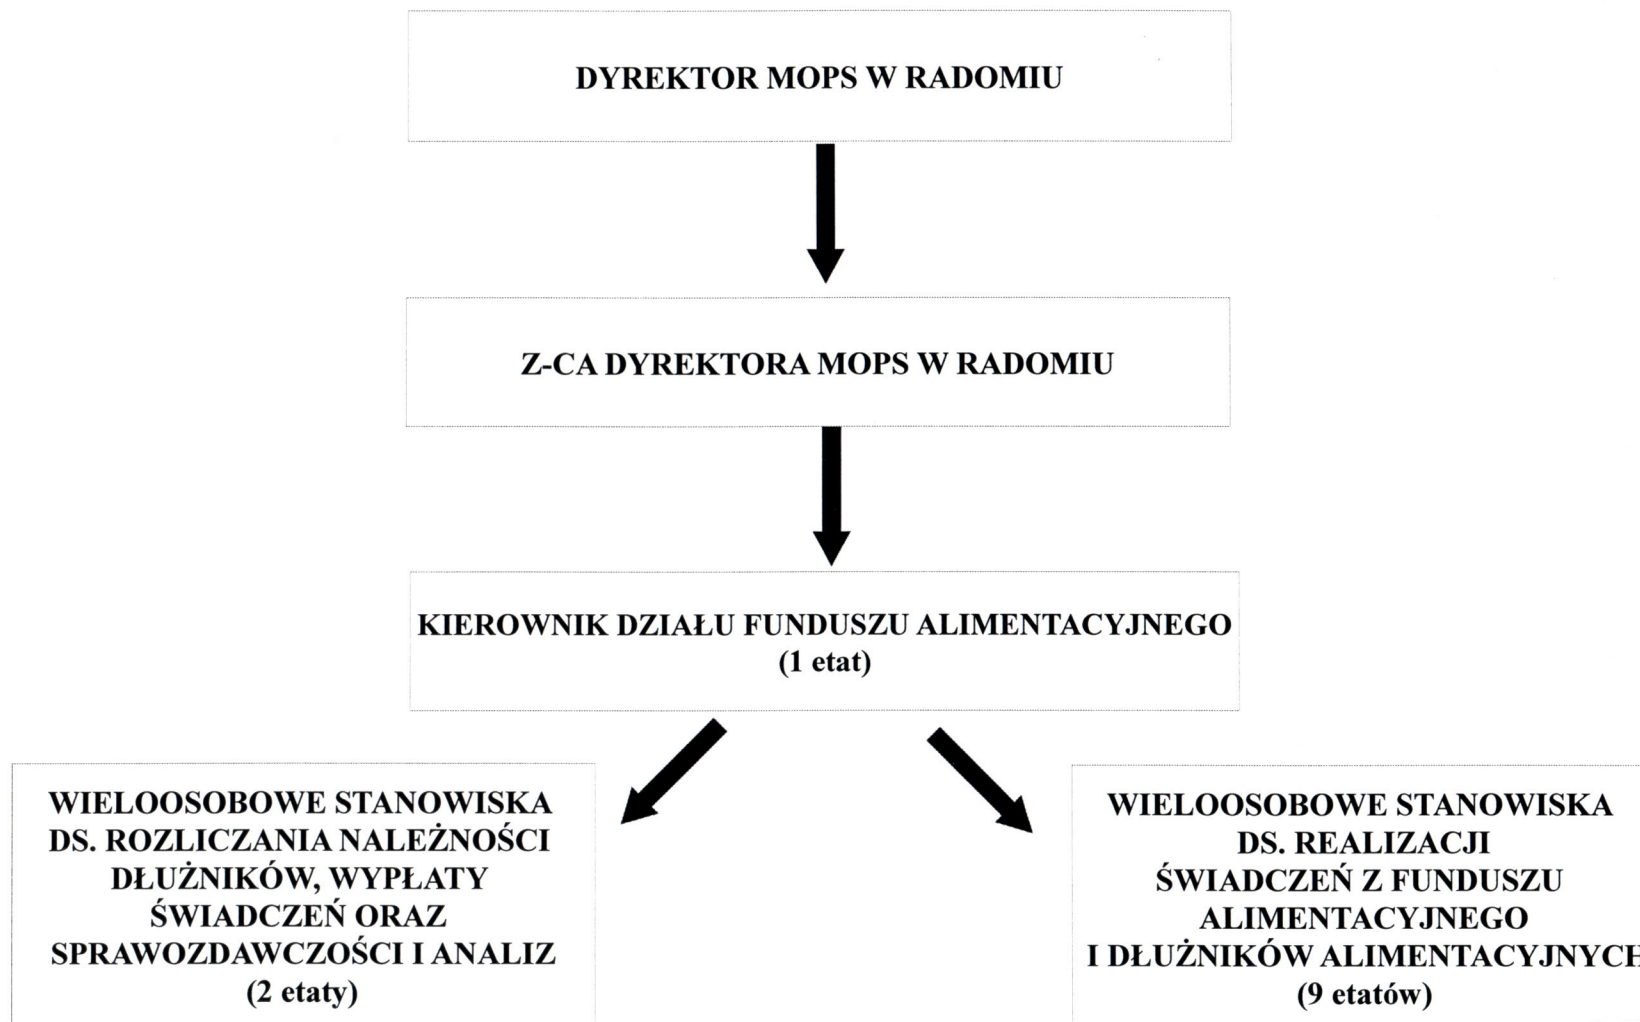

**SCHEMAT STRUKTURY WEWNĘTRZNEJ DZIAŁU FUNDUSZU ALIMENTACYJNEGO MIEJSKIEGO OŚRODKA
POMOCY SPOŁECZNEJ W RADOMIU**

DYREKTOR
Marcin Gierczak
mgr Marcin Gierczak