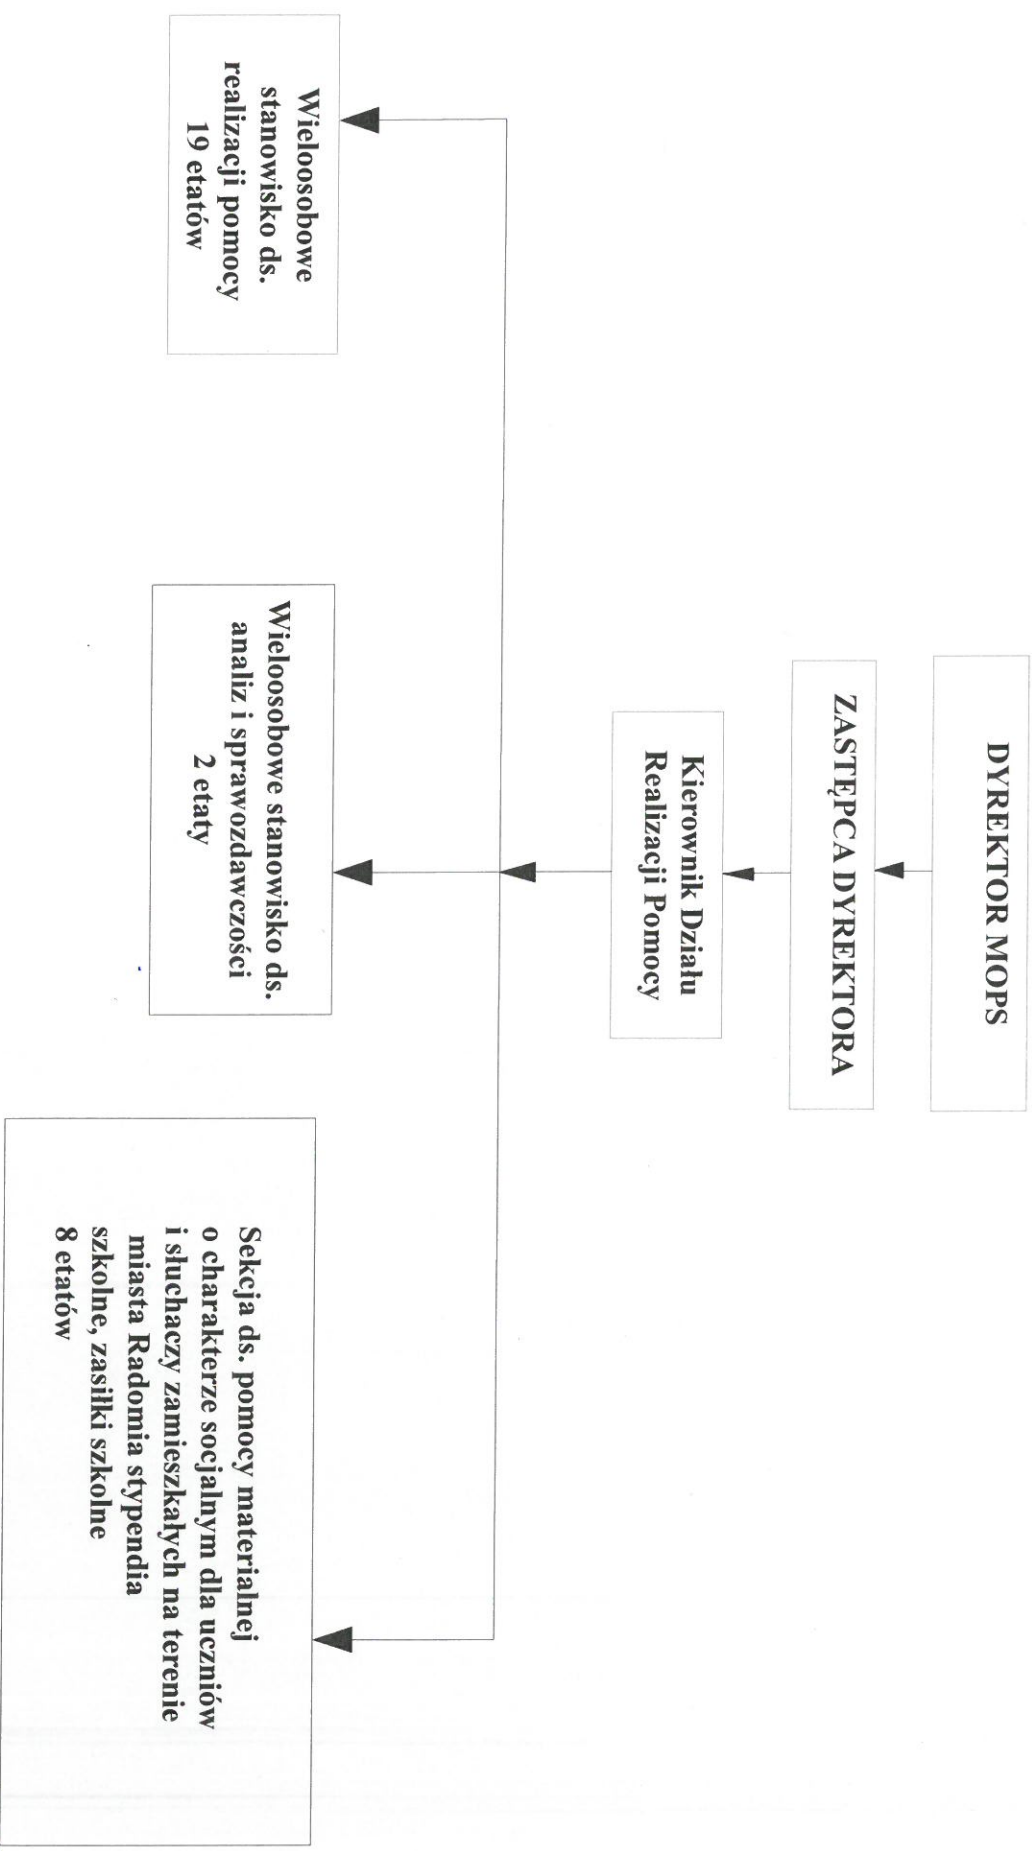

SCHEMAT STRUKTURY WENĘTRZNEJ DZIAŁU REALIZACJI POMOCY

MOPS w Radomiu

DYREKTOR
mgr Marcin Gierczak